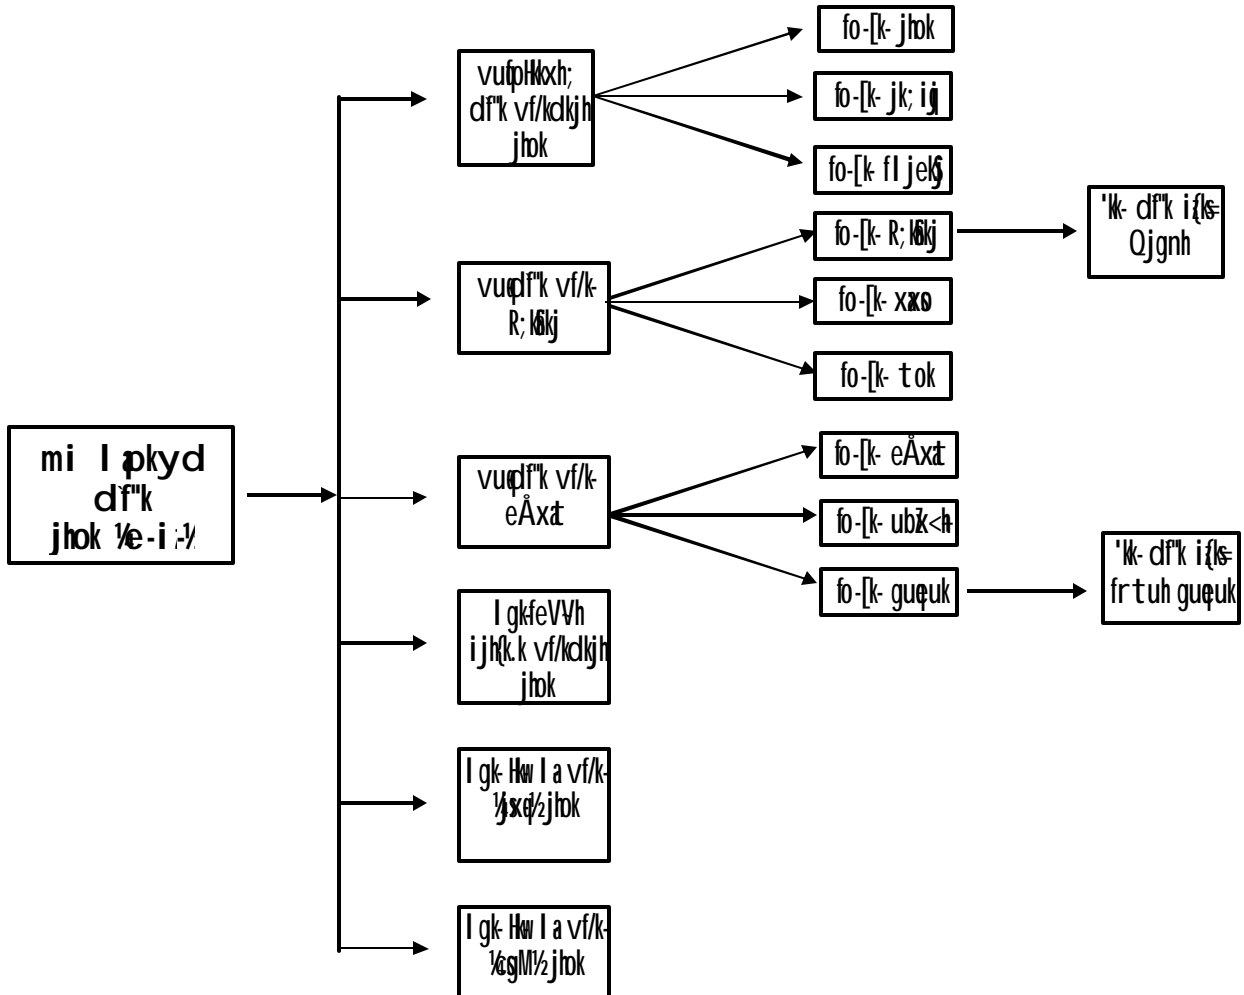

I j p u k R e d < k p k (Organizational Set up)

mi I pkyd d f k
j h o k 1/2 - i 1/2

	in		in
I g k; d I pkyd d f k	1/4 1/2	fo "k; o L r q fo ' k s k K	1/4 1/2
1/2 y s [k k @ L F k k-		o x & 2	
I g k; d x M & 1	1/4 1/2	r d u h d h I g k; d	1/2 1/2
1/2 e d [; f y f i d 1/2			
L V u k s k Q j	1/4 1/2	d f "k f o d k l v f / k d k j h	1/4 1/2
y s [k k i k y	1/4 1/2	v u d a k k u I g k; d	1/4 1/2
I g k; d x M & 2	1/4 1/2	x k - d - f o - v f / k -	1/6 1/2
I g k; d x M & 3	1/6 1/2	f u / k k j . k f u j h (k d	1/4 1/2
o k g u p k y d	1/8 1/2	Q k s / k s k Q j	1/4 1/2
H k R; @ r y k o v h	1/6 1/2	d f "k v l o s k d	1/4 1/2
g y i j	1/4 1/2	I e l l o; d @ d - f o - v f / k - 1/2 e k i o k 1/2	1/4 1/2
p k s h i n k j	1/4 1/2